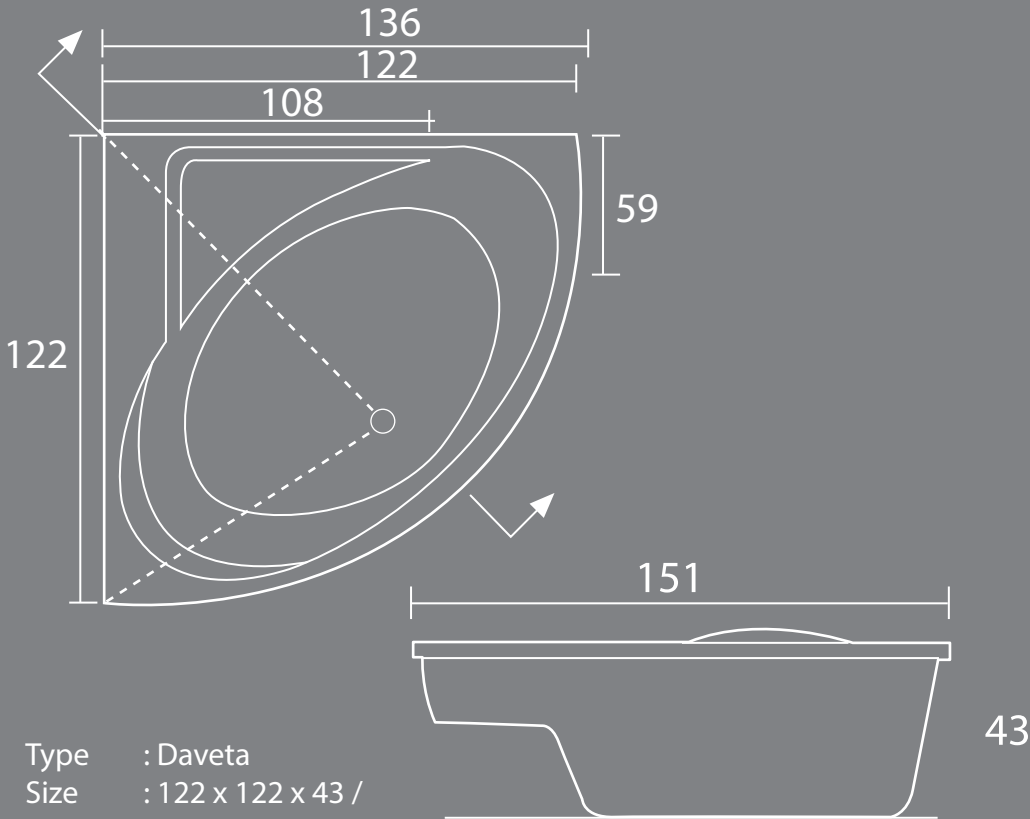

# Daveta 122/136

Type : Daveta  
Size : 122 x 122 x 43 /  
136 x 136 x 43

Material : Acrylic/Marble/Onyx